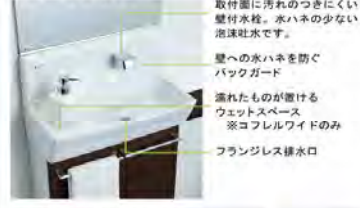

手洗キャビネット コフレル スリム

GL-DA82SKH15B/LDW(色仮決)

0.4坪からのトイレ空間にフィットする
シンプルデザインのコンパクト手洗キャビネット。

写真はカタログによるイメージです。見取り内容とは異なりますので、ご注意ください。

カラーバリエーション

標準色		注文色 (納期約1週間)																							
色名	色番	色名	色番	色名	色番	色名	色番	色名	色番	色名	色番														
白	WA	白	WA	白	LP	白	LP	白	LD	白	LD	白	LL	白	LL	白	LN	白	LN	白	LM	白	LM		
手洗器	DR1	手洗器	DR1	手洗器	DR1	手洗器	DR1	手洗器	DR1	手洗器	DR1	手洗器	DR1	手洗器	DR1	手洗器	DR1	手洗器	DR1	手洗器	DR1	手洗器	DR1	手洗器	DR1
(E 27874)	(E 27874)	(E 27874)	(E 27874)	(E 27874)	(E 27874)	(E 27874)	(E 27874)	(E 27874)	(E 27874)	(E 27874)	(E 27874)	(E 27874)	(E 27874)	(E 27874)	(E 27874)	(E 27874)	(E 27874)	(E 27874)	(E 27874)	(E 27874)	(E 27874)	(E 27874)	(E 27874)	(E 27874)	(E 27874)

フランジレス排水口でお掃除ラクラク

フランジレス排水口+バックガードでお掃除ラクラク。

排水口まわりの金具(フランジ)をなくして磨ぎ目のないポリウレタンを実現。汚れがたまりにくく、ふき取り掃除も簡単です。

コンパクトでも収納力しっかり

スマートなフォルムでも、掃除用具をしっかりと収納できます。

収納例
洗剤×2
ブラシ×1
※写真はイメージです。

プロガード+ハイパーキラミック

新製法で汚れ落ちがさらにアップ。プロガードお掃除ラクラクコーティング。

水栓金具

操作しやすいレバーハンドルタイプです。

タオル掛

さりげない形状ですっきりタオルが掛けられます。

選びやすい左右共通仕様

左右共通設計なので、建築条件に応じて選ぶわずらわしさが軽減しました。

低ホルムアルデヒド最高等級

☆☆☆☆
下地材を含むすべての木質系材料。品種別の最高等級に選別して、使用面精製剤を受けない材料F☆☆☆☆ホルムアルデヒドの発散速度0.005ng/wh以下を使用しています。