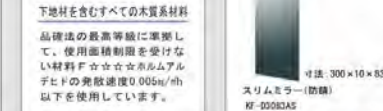

水栓金具

操作しやすいレバーハンドルタイプです。

タオル掛

さりげない形状ですっきりタオルが掛けられます。

選びやすい左右共通仕様

左右共通設計なので、建築条件に応じて選ぶわずらわしさが軽減しました。

低ホルムアルデヒド最高等級

☆☆☆☆
下地材を含むすべての木質系材料。品種別の最高等級に選別して、使用面精製剤を受けない材料F☆☆☆☆ホルムアルデヒドの発散速度0.005ng/wh以下を使用しています。

スリムミラー(防曇)
KF-0083AS
寸法: 300×160×80

※上記掲載の各写真・イラストはイメージです。見取り内容とは異なる場合がありますので、ご注意ください。

AC084800130-01